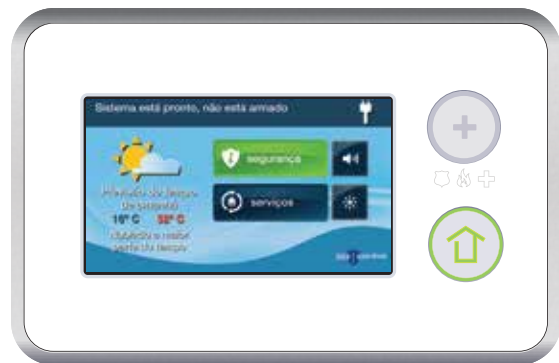

COMO A SEGURANÇA RESIDENCIAL DEVERIA SER.

Painel secundário
TS1

Touch Screen LCD revolucionária no setor

A touchscreen colorida e de fácil utilização coloca diversos controles de segurança e automação residencial na ponta de seus dedos.

- Verificar o sistema existente e o status do sensor.
- Armar e desarmar o sistema de qualquer lugar.
- Visualizar atividades recentes do sistema e do sensor.
- Personalizar as configurações de notificação e adicionar ou excluir destinatários de seu catálogo de endereços online.
- Receber alertas de alarmes, faltas de energia elétrica, tempestades e outros eventos de sistema importantes.
- Defina e configure seu projeto, atividades e situações específicas de acordo com as suas necessidades ou de acordo com o que deseja monitorar na sua residência, empresa ou propriedade.
- Saber quando o sistema foi armado ou desarmado e o usuário responsável por isso.
- Receber um lembrete para armar se o sistema não for armado no horário habitual.

Especificações sujeitas a alterações sem aviso. Recursos remotos disponíveis com módulo de rádio celular ativado através de seu provedor de serviços interativos.

GERENCIAMENTO

O futuro da interatividade, controle e automação para a sua casa, disponível hoje!

O sistema Go!Control facilita o controle de centenas de dispositivos diferentes Z-Wave pela casa incluindo o sistema de ar condicionado/aquecimento, aparelhos domésticos e iluminação. Acesse-os através do painel de controle ou de forma remota, através de seu provedor de serviços interativos.

SERVIÇOS REMOTOS

Esteja sempre no controle, remotamente, gerenciando seu sistema do computador ou de qualquer smartphone ou tablet com iOS, Android ou Blackberry.

PRONTO PARA O FUTURO

Não precisa se preocupar com o software do painel ficar desatualizado. Com a nossa função Over-the-Air, seu painel pode ser atualizado com o software mais recente via rádio celular ou cabo de atualização.