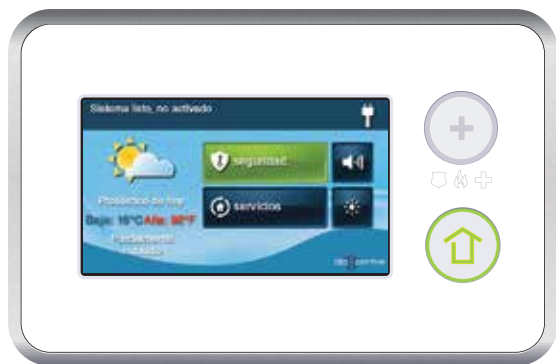

# ASÍ DEBERÍA SER LA SEGURIDAD DEL HOGAR.

Panel secundario TS1

## La pantalla táctil LCD que está revolucionando la industria.

La pantalla táctil a color fácil de usar pone al alcance de sus dedos una amplia variedad de controles de seguridad y automatización del hogar.

## CONTROL

El futuro de interactividad, automatización y control para su hogar; disponible ahora! El sistema Go!Control facilita el control de cientos de dispositivos Z-Wave diferentes en toda la casa, incluyendo sistemas de aire acondicionado, aparatos eléctricos y luces. Puede acceder a través del panel de control o remotamente a través de su proveedor de servicio interactivo.