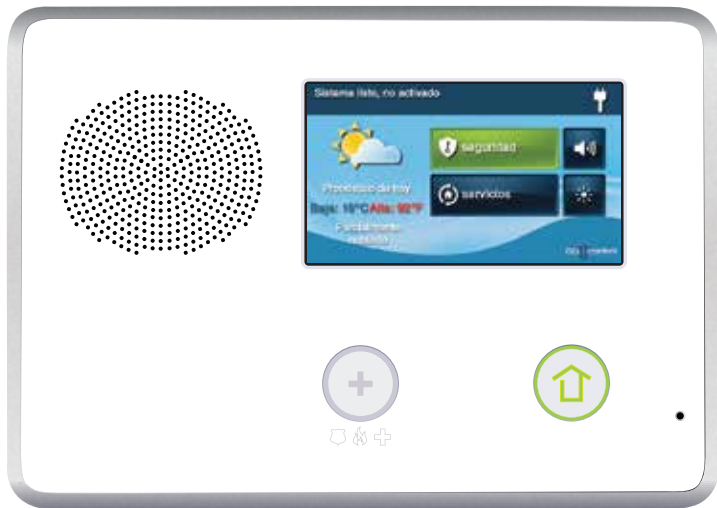

2GIG ofrece la tecnología más avanzada en la industria en automatización inalámbrica, monitoreo y sistemas de control del hogar.

Un sistema moderno, totalmente integrado, intuitivo de usar y fácil de instalar; le permite ofrecer a sus clientes lo que siempre quisieron tener en un sistema. Con más de un millón de paneles Go!Control vendidos, es hora de que vea lo que 2GIG de Linear puede hacer por su negocio.

# ASÍ DEBERÍA SER LA SEGURIDAD DEL HOGAR.

Panel secundario TS1

## La pantalla táctil LCD que está revolucionando la industria.

La pantalla táctil a color fácil de usar pone al alcance de sus dedos una amplia variedad de controles de seguridad y automatización del hogar.

## CONTROL

El futuro de interactividad, automatización y control para su hogar; disponible ahora! El sistema Go!Control facilita el control de cientos de dispositivos Z-Wave diferentes en toda la casa, incluyendo sistemas de aire acondicionado, aparatos eléctricos y luces. Puede acceder a través del panel de control o remotamente a través de su proveedor de servicio interactivo.