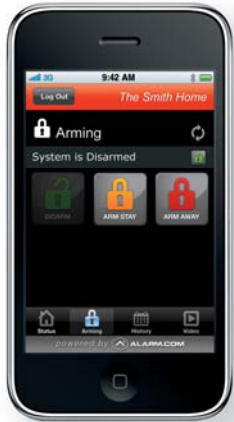

Le panneau fait défiler la date, l'heure, les prévisions de la météo et les alertes de météo graves en temps réel*

Accès rapide

Accès d'une touche permet de l'aide la plus rapide possible dans une situation urgente. Les boutons DEL du panneau indiquent l'état du système.

Domotique

La radio Z-Wave intégrée du panneau autorise les fonctions domotiques diverses incluant les contrôles de CVCA, d'appareils et d'éclairage.

Réponse audio bidirectionnelle par cellulaire

La communication bidirectionnelle permet aux opérateurs de la Centrale de surveillance de vous écouter et de parler avec vous lorsque le signal est reçu, vous assurant que le personnel d'intervention d'urgence concerné sera envoyé au besoin.

Options de commande à distance

Soyez toujours responsable en gérant à distance votre système à partir de votre téléphone mobile Internet (Blackberry, iPhone, et Droid).*

CE QUE LA SÉCURITÉ AU DOMICILE DEVRAIT ÊTRE!

- Affichage de couleur éclatante à écran tactile
- 48 zones sans fil; 2 zones à raccordement fixe
- Entièrement autonome
- Module radio GSM en option
- Réglages du panneau de commandes à distance par service téléphonique traditionnel ou cellulaire*
- Communication audio bidirectionnelle par service téléphonique traditionnel ou cellulaire
- Fonctionnalité mise à jour par radio
- Dispositif domotique Z-Wave intégré
- Affichage de renseignements météorologiques (avec radio GSM)*
- Batterie de secours 24-heures (avec batterie en option)
- 8 codes d'utilisateur
- Armement / sortie rapide
- CSFM répertorié
- Répertorié ETL, UL 985, UL 1023, UL 1635 ULC-S545-02, ULC-objet C1023 et ANSI/SIA CP-01-2007 (avec radio GSM)*